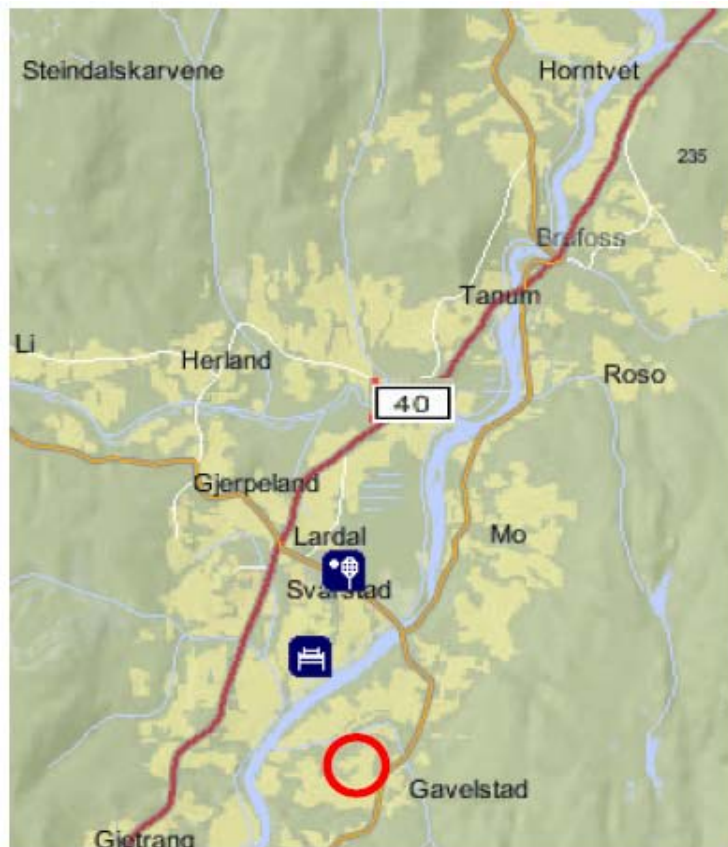

DSE Stjernetreff

Hvordan finne fram til Hotell Gavelstad?

Hotell Gavelstad ligger i Svarstad i Lågendalen i Vestfold, nær Riksvei 40 rett sør for Hvitvingfoss (telefon 33 15 59 59, www.hotellgavelstad.com).

Om man kommer på E18 nordfra, lønner det seg å ta av i retning Hof rett etter at man har passert kafeteriaen som ligger over veien (rett sør for Sande). Følg skiltene mot Hof og Hvitvingfoss, deretter sørover mot Larvik.

Om man kommer på E18 sørfra, lønner det seg å ta av på Riksvei 40 ved Larvik og følge denne til Svarstad.

I Svarstad sentrum, på Riksvei 40, står det skiltet mot Hotell Gavelstad. Hotellet ligger 2 minutters kjøring fra avkjøringen.